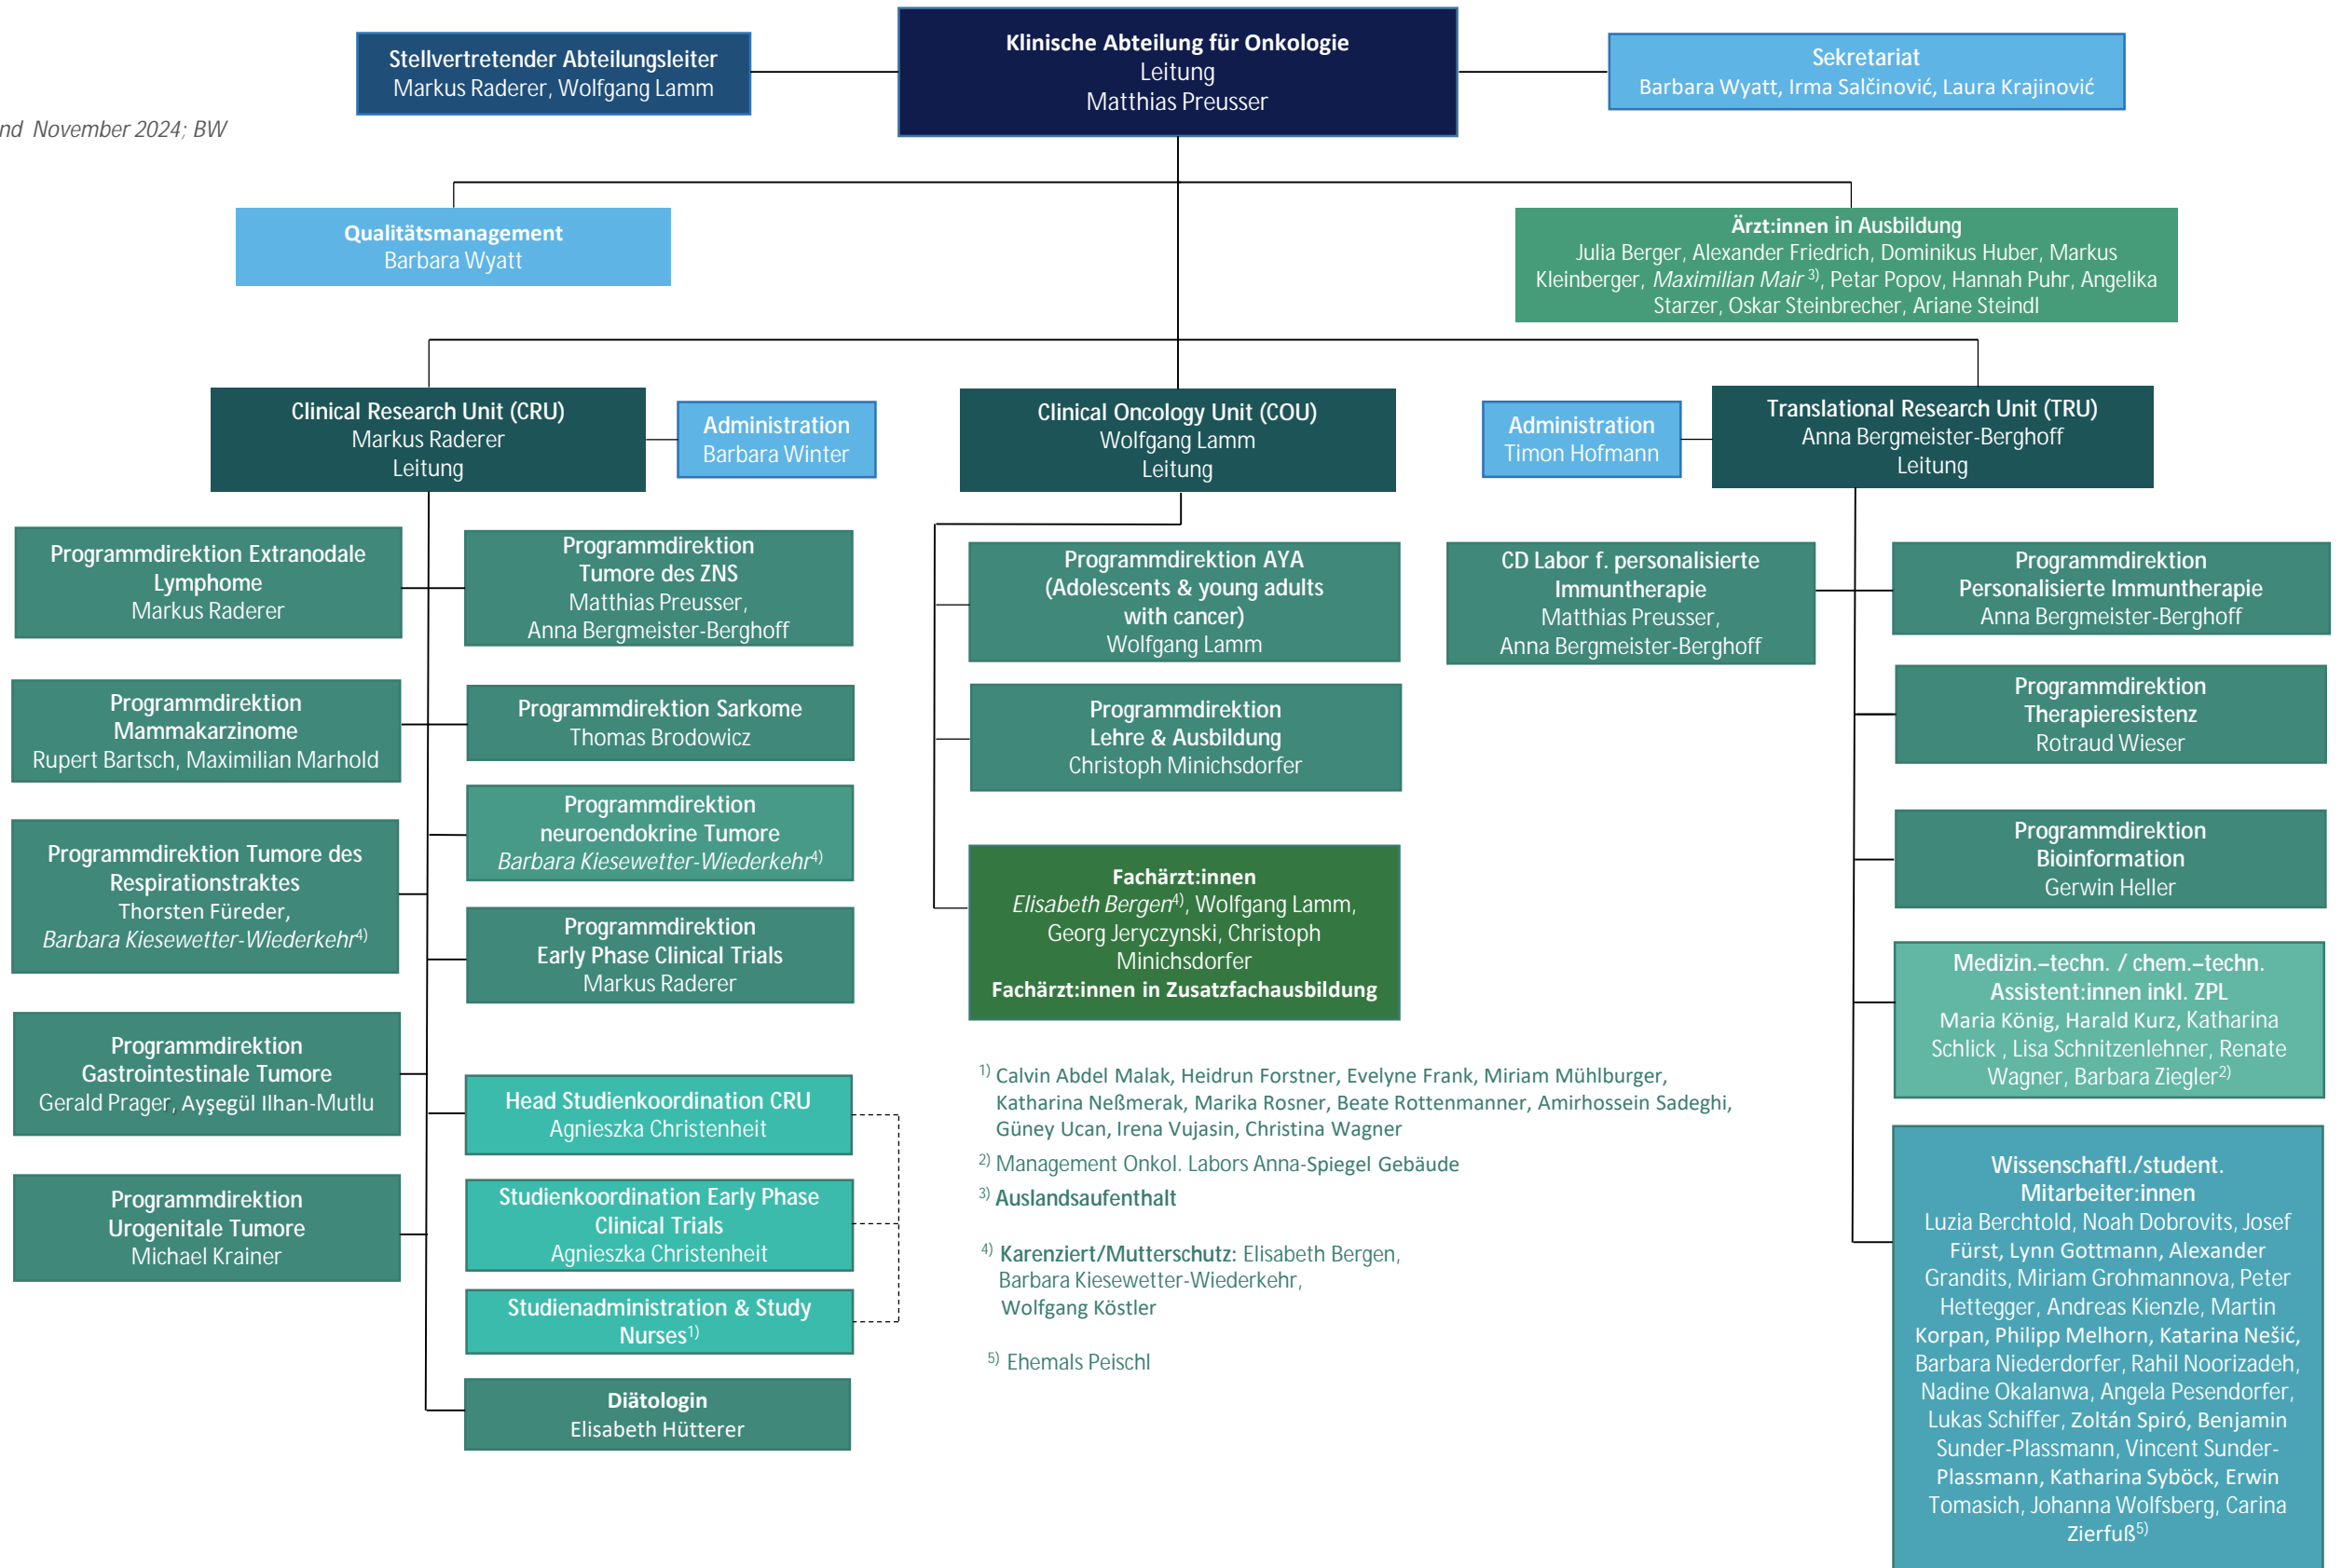

Stand November 2024; BW

1) Calvin Abdel Malak, Heidrun Forstner, Evelyne Frank, Miriam Mühlburger, Katharina Neßmerak, Marika Rosner, Beate Rottenmanner, Amirhossein Sadeghi, Güney Ucan, Irena Vujasin, Christina Wagner  
 2) Management Onkol. Labors Anna-Spiegel Gebäude  
 3) **Auslandsaufenthalt**  
 4) **Karenziert/Mutterschutz:** Elisabeth Bergen, Barbara Kiesewetter-Wiederkehr, Wolfgang Köstler  
 5) Ehemals Peischl